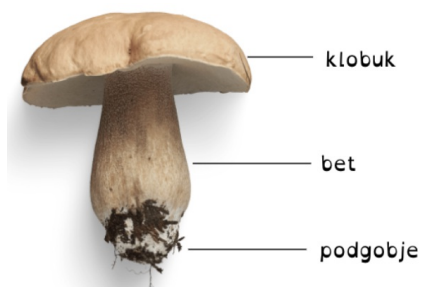

Glive

Vaje za utrjevanje – rešitve

1. Kje živijo plesni?

Plesni so zajedavci na živih organizmih, najdemo jih tudi na stenah vlažnih stavb.

2. Naštej nekaj užitnih in nekaj strupenih gob.

Užitne gobe so jurček, lisičke, štorovka, šampinjon, dežnik ..., strupene rdeča mušnica, zelena mušnica ...

3. Kaj je naloga gliv?

Naloga gliv je, da razkrajajo odmrle organizme.

4. Nariši zgradbo glive.

5. Kje v vsakdanjem življenju srečamo glive?

Plesen na vlažnih površinah, glivice na nohtih, plesen v kotu neprezračnega prostora, gobe v gozdu ...